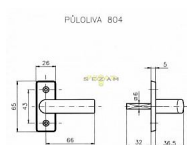

804 půloliva chrom

» OKENNÍ KOVÁNÍ » BASIC line

Dodavatelské číslo	4046070200
EAN	8590718407922
Značka	ROSTEX
Kód produktu	02000-3560
Balení	1 Ks

Pro okna jednokřídlá, vyklápěcí. trn 6x6

Dostupnost sklad SEZAM : více než 10 ks

Parametry

Značka	ROSTEX
Barva	Chrom/nikl
Druh kličky	půloliva