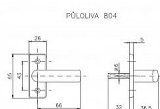

804 půloliva

» OKENNÍ KOVÁNÍ » BASIC line

Značka	ROSTEX
Kód produktu	MP02000-3560
Balení	1 Ks

Pro okna jednokřídlá, vyklápěcí. trn 6x6

Dostupnost sklad SEZAM : více než 10 ks

Parametry

Značka	ROSTEX
Druh kličky	půloliva