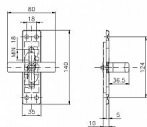

804 rozvora

» OKENNÍ KOVÁNÍ » BASIC line

DVOUCESTNÁ ROZVORA 804

Kód produktu

MP02000-3555

Balení

1 Ks

Pro ovládání okenních křídel, kde jsou předem zabudované rozvorové tyče.