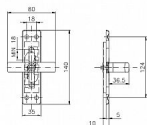

# 804 rozvora

» OKENNÍ KOVÁNÍ » BASIC line

DVOUCESTNÁ ROZVORA 804

Kód produktu

MP02000-3555

Balení

1 Ks

Pro ovládání okenních křídel, kde jsou předem zabudované rozvorové tyče.