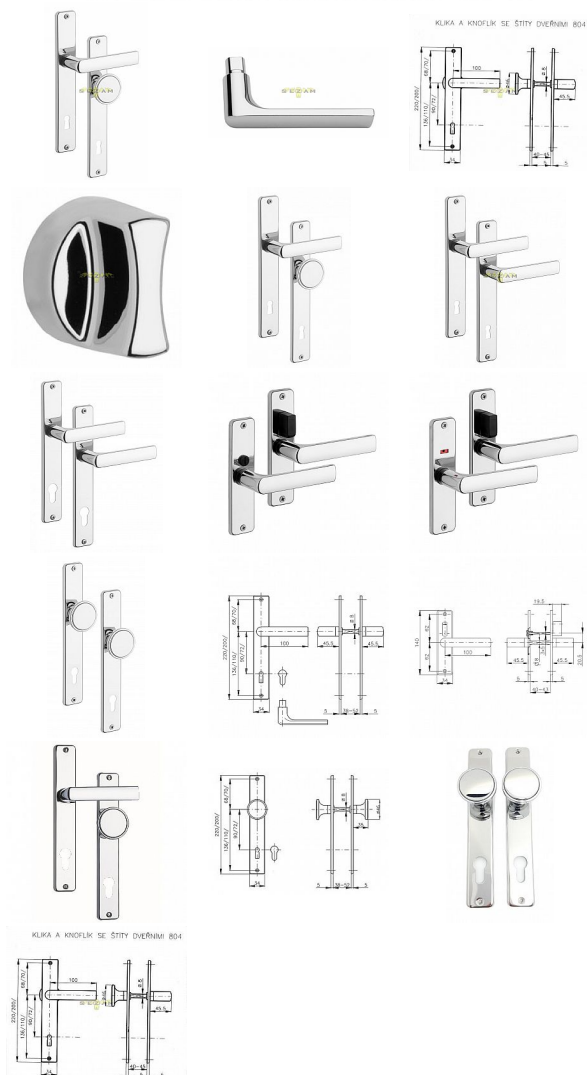

804 štítové stavební kování

» DVEŘNÍ KOVÁNÍ » INTERIÉROVÉ » Štítové

Značka

ROSTEX

Kód produktu

MP02000-3500

u provedení klika-knoflík LZE I KNOFLÍK FUNKČNÍ - URČIT V POZNÁMCE, JINAK SE DÁVÁ AUTOMATICKY NEFUNKČNÍ

Dostupnost sklad SEZAM :

více než 100 ks
na cestě 5,00 ks

Dostupné sklad dodavatele:

momentálně nedostupné

804 štítové stavební kování

» DVEŘNÍ KOVÁNÍ » INTERIÉROVÉ » Štítové

Parametry

Značka	ROSTEX
--------	--------
