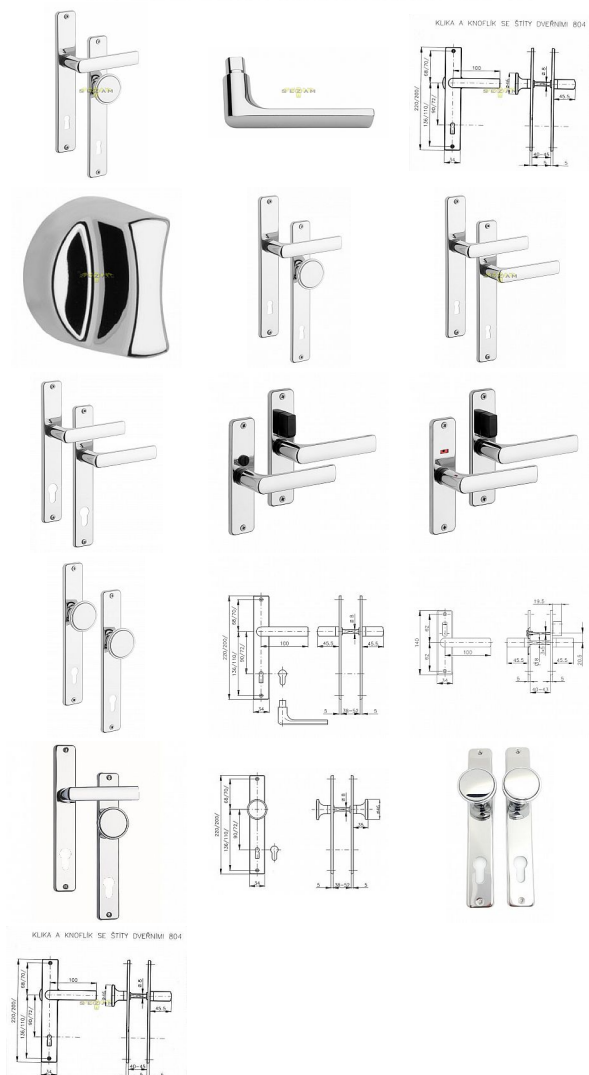

804 štítové stavební kování

» DVEŘNÍ KOVÁNÍ » INTERIÉROVÉ » Štítové

Značka

ROSTEX

Kód produktu

MP02000-3500

u provedení klika-knoflík LZE I KNOFLÍK FUNKČNÍ - URČIT V POZNÁMCE, JINAK SE DÁVÁ AUTOMATICKY NEFUNKČNÍ

Dostupnost sklad SEZAM :

více než 100 ks
na cestě 13,00 ks

Dostupné sklad dodavatele:

momentálně nedostupné

804 štítové stavební kování

» DVEŘNÍ KOVÁNÍ » INTERIÉROVÉ » Štítové

Parametry

Značka	ROSTEX
--------	--------
