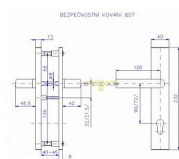

807/72 klika klika chrom nerez

» DVEŘNÍ KOVÁNÍ » BEZPEČNOSTNÍ A OCHRANNÉ » Štítové bez překrytí

Dodavatelské číslo	4043890100
EAN	8590718401036
Značka	ROSTEX
Kód produktu	02000-2510
Balení	1 Ks

certifikováno v bezpečnostní třídě č. 3

Dostupnost sklad SEZAM : více než 10 ks

Popis

pravé i levé tl. dveří 40-45 mm doporučuje se používat vložka proti odvrtní

Parametry

Značka	ROSTEX
Překrytí	Bez překrytí
Provedení	Klika+klika
Barva	Chrom/nikl
Rozteč	72