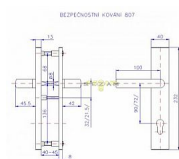

807/72 klika klika chrom nerez

» DVEŘNÍ KOVÁNÍ » BEZPEČNOSTNÍ A OCHRANNÉ » Štítové bez překrytí

Dodavatelské číslo	4043890100
EAN	8590718401036
Značka	ROSTEX
Kód produktu	02000-2510
Balení	1 ks

certifikováno v bezpečnostní třídě č. 3

Dostupnost na hlavním skladě: skladem

Popis

pravé i levé
tl. dveří 40-45 mm

doporučuje se používat vložka proti odvrtání

Parametry

Značka	ROSTEX
Překrytí	Bez překrytí
Provedení	Klika+klika
Barva	Chrom/nikl
Rozteč	72