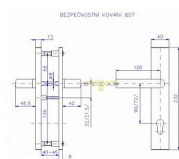

807/72 klika klika chrom nerez

» DVEŘNÍ KOVÁNÍ » BEZPEČNOSTNÍ A OCHRANNÉ » Štítové bez překrytí

Dodavatelské číslo	4043890100
EAN	8590718401036
Značka	ROSTEX
Kód produktu	02000-2510
Balení	1 Ks

certifikováno v bezpečnostní třídě č. 3

Dostupnost sklad SEZAM : skladem

Popis

pravé i levé tl. dveří 40-45 mm doporučuje se používat vložka proti odvrtní

Parametry

Značka	ROSTEX
Překrytí	Bez překrytí
Provedení	Klika+klika
Barva	Chrom/nikl
Rozteč	72