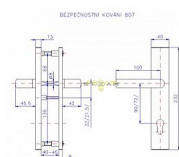

# 807/90 klika klika chrom nerez

» DVEŘNÍ KOVÁNÍ » BEZPEČNOSTNÍ A OCHRANNÉ » Štítové bez překrytí

Dodavatelské číslo	4043790100
EAN	8590718400435
Značka	ROSTEX
Kód produktu	02000-2500
Balení	1 Ks

certifikováno v bezpečnostní třídě č. 3

## Popis

pravé i levé tl. dveří 40-45 mm doporučuje se používat vložka proti odvrtání

## Parametry

Značka	ROSTEX
Překrytí	Bez překrytí
Provedení	Klika+klika
Barva	Chrom/nikl
Rozteč	90