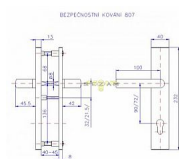

807/90 klika klika chrom nerez

» DVEŘNÍ KOVÁNÍ » BEZPEČNOSTNÍ A OCHRANNÉ » Štítové bez překrytí

Dodavatelské číslo	4043790100
EAN	8590718400435
Značka	ROSTEX
Kód produktu	02000-2500
Balení	1 ks

certifikováno v bezpečnostní třídě č. 3

Dostupnost na hlavním skladě: více než 20 ks

Popis

pravé i levé
tl. dveří 40-45 mm

doporučuje se používat vložka proti odvrtání

Parametry

Značka	ROSTEX
Překrytí	Bez překrytí
Provedení	Klika+klika
Barva	Chrom/nikl
Rozteč	90