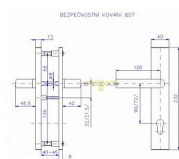

# 807/90 klika klika chrom nerez

» DVEŘNÍ KOVÁNÍ » BEZPEČNOSTNÍ A OCHRANNÉ » Štítové bez překrytí

Dodavatelské číslo	4043790100
EAN	8590718400435
Značka	ROSTEX
Kód produktu	02000-2500
Balení	1 Ks

certifikováno v bezpečnostní třídě č. 3

## Popis

pravé i levé tl. dveří 40-45 mm doporučuje se používat vložka proti odvrtní

## Parametry

Značka	ROSTEX
Překrytí	Bez překrytí
Provedení	Klika+klika
Barva	Chrom/nikl
Rozteč	90