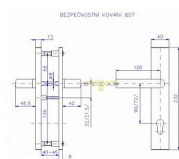

807/90 klika klika chrom nerez

» DVEŘNÍ KOVÁNÍ » BEZPEČNOSTNÍ A OCHRANNÉ » Štítové bez překrytí

Dodavatelské číslo	4043790100
EAN	8590718400435
Značka	ROSTEX
Kód produktu	02000-2500
Balení	1 Ks

certifikováno v bezpečnostní třídě č. 3

Dostupnost sklad SEZAM : více než 10 ks

Popis

pravé i levé tl. dveří 40-45 mm doporučuje se používat vložka proti odvrtání

Parametry

Značka	ROSTEX
Překrytí	Bez překrytí
Provedení	Klika+klika
Barva	Chrom/nikl
Rozteč	90