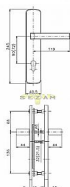

807/ASTRA/72 klika-klika nerez mat

» DVEŘNÍ KOVÁNÍ » BEZPEČNOSTNÍ A OCHRANNÉ » Štítové bez překrytí

Dodavatelské číslo	4039517200
EAN	8590718744607
Značka	ROSTEX
Kód produktu	02000-2650
Balení	1 ks

certifikováno v bezpečnostní třídě č. 3

Dostupnost na hlavním skladě: skladem u dodavatele

Popis

pravé i levé
tl. dveří 40-45 mm
certifikováno v bezpečnostní třídě č. 3
doporučuje se používat vložka proti odvrtání

povrchové úpravy:

cr-nerez
titan
nerez mat

Parametry

Značka	ROSTEX
Překrytí	Bez překrytí
Provedení	Klika+klika
Barva	Nerez mat, F9 imitace nerez
Rozteč	72