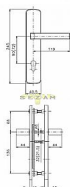

807 ASTRA/90 klika+klika chrom-nerez

» DVEŘNÍ KOVÁNÍ » BEZPEČNOSTNÍ A OCHRANNÉ » Štítové bez překrytí

Dodavatelské číslo	4039500100
EAN	8590718744485
Značka	ROSTEX
Kód produktu	02000-2660
Balení	1 Ks

certifikováno v bezpečnostní třídě č. 3

Dostupnost sklad SEZAM : u dodavatele
Dostupné sklad dodavatele: sklad dodavatele

Popis

pravé i levé tl. dveří 40-45 mm certifikováno v bezpečnostní třídě č. 3 doporučuje se používat vložka proti odvrtání

Parametry

Značka	ROSTEX
Překrytí	Bez překrytí
Provedení	Klika+klika
Barva	Chrom/nikl
Rozteč	90