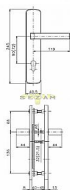

807 ASTRA/90 klika+klika chrom-nerez

» DVEŘNÍ KOVÁNÍ » BEZPEČNOSTNÍ A OCHRANNÉ » Štítové bez překrytí

Dodavatelské číslo	4039500100
EAN	8590718744485
Značka	ROSTEX
Kód produktu	02000-2660
Balení	1 Ks

certifikováno v bezpečnostní třídě č. 3

Dostupnost sklad SEZAM : u dodavatele
Dostupné sklad dodavatele: sklad dodavatele

Popis

pravé i levé tl. dveří 40-45 mm certifikováno v bezpečnostní třídě č. 3 doporučuje se používat vložka proti odvrtání

Parametry

Značka	ROSTEX
Překrytí	Bez překrytí
Provedení	Klika+klika
Barva	Chrom/nikl
Rozteč	90