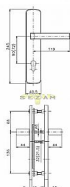

807 ASTRA/90 klika+klika chrom-nerez

» DVEŘNÍ KOVÁNÍ » BEZPEČNOSTNÍ A OCHRANNÉ » Štítové bez překrytí

Dodavatelské číslo	4039500100
EAN	8590718744485
Značka	ROSTEX
Kód produktu	02000-2660
Balení	1 ks

certifikováno v bezpečnostní třídě č. 3

Dostupnost na hlavním skladě: skladem u dodavatele

Popis

pravé i levé

tl. dveří 40-45 mm

certifikováno v bezpečnostní třídě č. 3

doporučuje se používat vložka proti odvrtání

Parametry

Značka	ROSTEX
Překrytí	Bez překrytí
Provedení	Klika+klika
Barva	Chrom/nikl
Rozteč	90