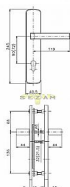

807 ASTRA/90 klika-klika nerez mat

» DVEŘNÍ KOVÁNÍ » BEZPEČNOSTNÍ A OCHRANNÉ » Štítové bez překrytí

Dodavatelské číslo	4039507200
EAN	8590718744539
Značka	ROSTEX
Kód produktu	02000-2640
Balení	1 ks

certifikováno v bezpečnostní třídě č. 3

Dostupnost na hlavním skladě: skladem u dodavatele

Popis

pravé i levé
tl. dveří 40-45 mm
certifikováno v bezpečnostní třídě č. 3
doporučuje se používat vložka proti odvrtání

povrchové úpravy:

cr-nerez

titan

nerez mat

Parametry

Značka	ROSTEX
Překrytí	Bez překrytí
Provedení	Klika+klika
Barva	Nerez mat, F9 imitace nerez
Rozteč	90