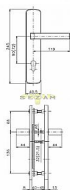

807 ASTRA/90 klika-klika nerez mat

» DVEŘNÍ KOVÁNÍ » BEZPEČNOSTNÍ A OCHRANNÉ » Štítové bez překrytí

Dodavatelské číslo	4039507200
EAN	8590718744539
Značka	ROSTEX
Kód produktu	02000-2640
Balení	1 Ks

certifikováno v bezpečnostní třídě č. 3

Dostupnost sklad SEZAM : u dodavatele
Dostupné sklad dodavatele: sklad dodavatele

Popis

pravé i levé tl. dveří 40-45 mm certifikováno v bezpečnostní třídě č. 3 doporučuje se používat vložka proti odvrtní povrchové úpravy: cr-nerez titan nerez mat

Parametry

Značka	ROSTEX
Překrytí	Bez překrytí
Provedení	Klika+klika
Barva	Nerez mat, F9 imitace nerez
Rozteč	90