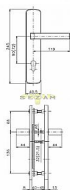

807 ASTRA/90 klika-klika nerez mat

» DVEŘNÍ KOVÁNÍ » BEZPEČNOSTNÍ A OCHRANNÉ » Štítové bez překrytí

Dodavatelské číslo	4039507200
EAN	8590718744539
Značka	ROSTEX
Kód produktu	02000-2640
Balení	1 Ks

certifikováno v bezpečnostní třídě č. 3

Dostupnost sklad SEZAM : u dodavatele
Dostupné sklad dodavatele: sklad dodavatele

Popis

pravé i levé tl. dveří 40-45 mm certifikováno v bezpečnostní třídě č. 3 doporučuje se používat vložka proti odvrtání povrchové úpravy: cr-nerez titan nerez mat

Parametry

Značka	ROSTEX
Překrytí	Bez překrytí
Provedení	Klika+klika
Barva	Nerez mat, F9 imitace nerez
Rozteč	90