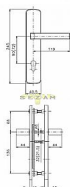

807 ASTRA bezpečnostní kování chrom-nerez

» DVEŘNÍ KOVÁNÍ » BEZPEČNOSTNÍ A OCHRANNÉ » Štítové bez překrytí

Značka	ROSTEX
Kód produktu	MP02000-2660

certifikováno v bezpečnostní třídě č. 3

Dostupnost sklad SEZAM :
Dostupné sklad dodavatele:

u dodavatele
momentálně nedostupné

Popis

pravé i levé tl. dveří 40-45 mm certifikováno v bezpečnostní třídě č. 3 doporučuje se používat vložka proti odvrtání

Parametry

Značka	ROSTEX
--------	--------