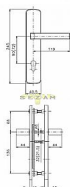

807 ASTRA bezpečnostní kování chrom-nerez

» DVEŘNÍ KOVÁNÍ » BEZPEČNOSTNÍ A OCHRANNÉ » Štítové bez překrytí

Značka	ROSTEX
Kód produktu	MP02000-2660

certifikováno v bezpečnostní třídě č. 3

Dostupnost sklad SEZAM : u dodavatele
Dostupné sklad dodavatele: momentálně nedostupné

Popis

pravé i levé tl. dveří 40-45 mm certifikováno v bezpečnostní třídě č. 3 doporučuje se používat vložka proti odvrtání

Parametry

Značka	ROSTEX
--------	--------