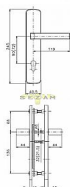

807 ASTRA bezpečnostní kování NEREZ MAT

» DVEŘNÍ KOVÁNÍ » BEZPEČNOSTNÍ A OCHRANNÉ » Štítové bez překrytí

Značka	ROSTEX
Kód produktu	MP02000-2640

certifikováno v bezpečnostní třídě č. 3

Dostupnost sklad SEZAM : u dodavatele
Dostupné sklad dodavatele: momentálně nedostupné

Popis

pravé i levé tl. dveří 40-45 mm certifikováno v bezpečnostní třídě č. 3 doporučuje se používat vložka proti odvrtání povrchové úpravy: cr-nerez titan nerez mat

Parametry

Značka	ROSTEX
--------	--------