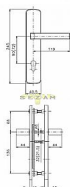

807 ASTRA bezpečnostní kování NEREZ MAT

» DVEŘNÍ KOVÁNÍ » BEZPEČNOSTNÍ A OCHRANNÉ » Štítové bez překrytí

Značka	ROSTEX
Kód produktu	MP02000-2640

certifikováno v bezpečnostní třídě č. 3

Dostupnost sklad SEZAM :

u dodavatele
na cestě 2,00 ks

Dostupné sklad dodavatele:

momentálně nedostupné

Popis

pravé i levé tl. dveří 40-45 mm certifikováno v bezpečnostní třídě č. 3 doporučuje se používat vložka proti odvrtání povrchové úpravy: cr-nerez titan nerez mat

Parametry

Značka	ROSTEX