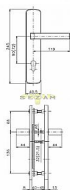

807 ASTRA bezpečnostní kování NEREZ MAT

» DVEŘNÍ KOVÁNÍ » BEZPEČNOSTNÍ A OCHRANNÉ » Štítové bez překrytí

Značka	ROSTEX
Kód produktu	MP02000-2640

certifikováno v bezpečnostní třídě č. 3

Dostupnost sklad SEZAM :

u dodavatele
na cestě 2,00 ks

Dostupné sklad dodavatele:

momentálně nedostupné

Popis

pravé i levé tl. dveří 40-45 mm certifikováno v bezpečnostní třídě č. 3 doporučuje se používat vložka proti odvrtání povrchové úpravy: cr-nerez titan nerez mat

Parametry

Značka	ROSTEX