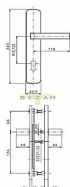

807 ASTRA bezpečnostní kování

» DVEŘNÍ KOVÁNÍ » BEZPEČNOSTNÍ A OCHRANNÉ » Štítové bez překrytí

Značka	ROSTEX
Kód produktu	MP02000-2640
Balení	0 ks

certifikováno v bezpečnostní třídě č. 3

Dostupnost na hlavním skladě: skladem u dodavatele

Popis

pravé i levé

tl. dveří 40-45 mm

certifikováno v bezpečnostní třídě č. 3

doporučuje se používat vložka proti odvrtání

povrchové úpravy:

cr-nerez

titan

nerez mat

Parametry

Značka	ROSTEX