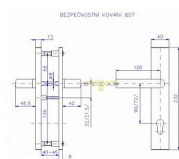

807 klika klika bezpečnostní kování chrom-nerez

» DVEŘNÍ KOVÁNÍ » BEZPEČNOSTNÍ A OCHRANNÉ » Štítové bez překrytí

Značka	ROSTEX
Kód produktu	MP02000-2500

certifikováno v bezpečnostní třídě č. 3

Dostupnost sklad SEZAM : více než 20 ks

Popis

pravé i levé tl. dveří 40-45 mm doporučuje se používat vložka proti odvrtání

Parametry

Značka	ROSTEX