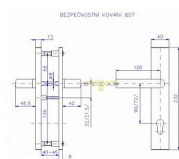

807 klika klika bezpečnostní kování chrom-nerez

» DVEŘNÍ KOVÁNÍ » BEZPEČNOSTNÍ A OCHRANNÉ » Štítové bez překrytí

Značka	ROSTEX
Kód produktu	MP02000-2500

certifikováno v bezpečnostní třídě č. 3

Dostupnost sklad SEZAM : více než 20 ks

Popis

pravé i levé tl. dveří 40-45 mm doporučuje se používat vložka proti odvrtání

Parametry

Značka	ROSTEX
--------	--------