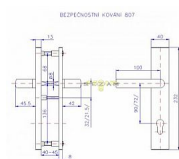

807 klika klika bezpečnostní kování

» DVEŘNÍ KOVÁNÍ » BEZPEČNOSTNÍ A OCHRANNÉ » Štítové bez překrytí

Značka	ROSTEX
Kód produktu	MP02000-2500
Balení	0 ks

certifikováno v bezpečnostní třídě č. 3

Dostupnost na hlavním skladě: více než 20 ks

Popis

pravé i levé
tl. dveří 40-45 mm

doporučuje se používat vložka proti odvrtání

Parametry

Značka	ROSTEX