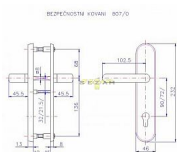

807/O/EXCLUSIVE/72 klika klika chrom-nerez

» DVEŘNÍ KOVÁNÍ » BEZPEČNOSTNÍ A OCHRANNÉ » Štítové bez překrytí

Dodavatelské číslo	4043640100
EAN	8590718405386
Značka	ROSTEX
Kód produktu	02000-2530
Balení	1 Ks

certifikováno v bezpečnostní třídě č. 3

Dostupnost sklad SEZAM : u dodavatele
Dostupné sklad dodavatele: sklad dodavatele

Popis

pravé i levé tl. dveří 40-45 mm certifikováno v bezpečnostní třídě č. 3 doporučuje se používat vložka proti odvrtání

Parametry

Značka	ROSTEX
Překrytí	Bez překrytí
Provedení	Klika+klika
Barva	Chrom/nikl
Rozteč	72