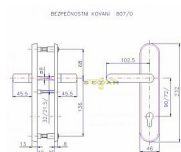

807/O/EXCLUSIVE/72 klika klika chrom-nerez

» DVEŘNÍ KOVÁNÍ » BEZPEČNOSTNÍ A OCHRANNÉ » Štítové bez překrytí

Dodavatelské číslo	4043640100
EAN	8590718405386
Značka	ROSTEX
Kód produktu	02000-2530
Balení	1 ks

certifikováno v bezpečnostní třídě č. 3

Dostupnost na hlavním skladě: skladem u dodavatele

Popis

pravé i levé

tl. dveří 40-45 mm

certifikováno v bezpečnostní třídě č. 3

doporučuje se používat vložka proti odvrtání

Parametry

Značka	ROSTEX
Překrytí	Bez překrytí
Provedení	Klika+klika
Barva	Chrom/nikl
Rozteč	72