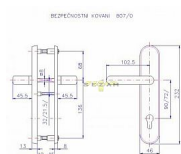

807/O/EXCLUSIVE/72 nerez mat klika-klika

» DVEŘNÍ KOVÁNÍ » BEZPEČNOSTNÍ A OCHRANNÉ » Štítové bez překrytí

Dodavatelské číslo	4038727200
EAN	8590718751780
Značka	ROSTEX
Kód produktu	02000-2711
Balení	1 Ks

certifikováno v bezpečnostní třídě č. 3

Dostupnost sklad SEZAM : u dodavatele
Dostupné sklad dodavatele: sklad dodavatele

Popis

pravé i levé tl. dveří 40-45 mm certifikováno v bezpečnostní třídě č. 3 doporučuje se používat vložka proti odvrtání

Parametry

Značka	ROSTEX
Překrytí	Bez překrytí
Provedení	Klika+klika
Barva	Nerez mat, F9 imitace nerez
Rozteč	72