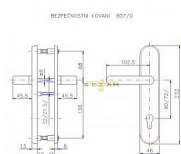

807/O/EXCLUSIVE/72 nerez mat klika-klika

» DVEŘNÍ KOVÁNÍ » BEZPEČNOSTNÍ A OCHRANNÉ » Štítové bez překrytí

Popis

pravé i levé
tl. dveří 40-45 mm
certifikováno v bezpečnostní třídě č. 3
doporučuje se používat vložka proti odvrtání

Značka	ROSTEX
Kód produktu	02000-2711
Balení	1 ks

certifikováno v bezpečnostní třídě č. 3

Dostupnost na hlavním skladě: skladem u dodavatele

Parametry

Značka	ROSTEX
Překrytí	Bez překrytí
Provedení	Klika+klika
Barva	Nerez mat, F9 imitace nerez
Rozteč	72