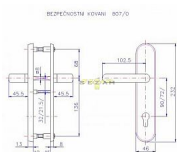

807/O/EXCLUSIVE/90 klika klika chrom-nerez

» DVEŘNÍ KOVÁNÍ » BEZPEČNOSTNÍ A OCHRANNÉ » Štítové bez překrytí

Dodavatelské číslo	4043510100
EAN	8590718403757
Značka	ROSTEX
Kód produktu	02000-2520
Balení	1 Ks

certifikováno v bezpečnostní třídě č. 3

Dostupnost sklad SEZAM : u dodavatele
Dostupné sklad dodavatele: sklad dodavatele

Popis

pravé i levé tl. dveří 40-45 mm certifikováno v bezpečnostní třídě č. 3 doporučuje se používat vložka proti odvrtání

Parametry

Značka	ROSTEX
Překrytí	Bez překrytí
Provedení	Klika+klika
Barva	Chrom/nikl
Rozteč	90