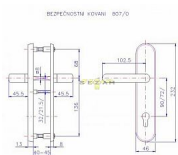

# 807/O/EXCLUSIVE/90 klika klika chrom-nerez

» DVEŘNÍ KOVÁNÍ » BEZPEČNOSTNÍ A OCHRANNÉ » Štitové bez překrytí

Dodavatelské číslo	4043510100
EAN	8590718403757
Značka	ROSTEX
Kód produktu	02000-2520
Balení	1 ks

## Popis

pravé i levé

tl. dveří 40-45 mm

certifikováno v bezpečnostní třídě č. 3

doporučuje se používat vložka proti odvrtání

## Parametry

Značka	ROSTEX
Překrytí	Bez překrytí
Provedení	Klika+klika
Barva	Chrom/nikl
Rozteč	90