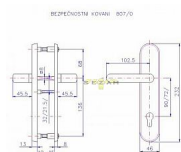

807/O/EXCLUSIVE/90 klika klika chrom-nerez

» DVEŘNÍ KOVÁNÍ » BEZPEČNOSTNÍ A OCHRANNÉ » Štítové bez překrytí

| | |
|--------------------|---------------|
| Dodavatelské číslo | 4043510100 |
| EAN | 8590718403757 |
| Značka | ROSTEX |
| Kód produktu | 02000-2520 |
| Balení | 1 Ks |

certifikováno v bezpečnostní třídě č. 3

Dostupnost sklad SEZAM : u dodavatele
Dostupné sklad dodavatele: sklad dodavatele

Popis

pravé i levé tl. dveří 40-45 mm certifikováno v bezpečnostní třídě č. 3 doporučuje se používat vložka proti odvrtání

Parametry

| | |
|-----------|--------------|
| Značka | ROSTEX |
| Překrytí | Bez překrytí |
| Provedení | Klika+klika |
| Barva | Chrom/nikl |
| Rozteč | 90 |