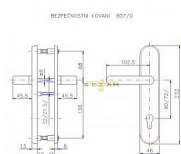

# 807/O/EXCLUSIVE/90 nerez mat klika-klika

» DVEŘNÍ KOVÁNÍ » BEZPEČNOSTNÍ A OCHRANNÉ » Štítové bez překrytí

## Popis

pravé i levé  
tl. dveří 40-45 mm  
certifikováno v bezpečnostní třídě č. 3  
doporučuje se používat vložka proti odvrtání

Dodavatelské číslo	4038517200
EAN	8590718749688
Značka	ROSTEX
Kód produktu	02000-2710
Balení	1 ks

## Parametry

Značka	ROSTEX
Překrytí	Bez překrytí
Provedení	Klika+klika
Barva	Nerez mat, F9 imitace nerez
Rozteč	90