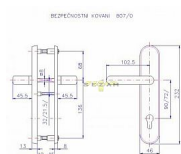

807/O/EXCLUSIVE/90 nerez mat klika-klika

» DVEŘNÍ KOVÁNÍ » BEZPEČNOSTNÍ A OCHRANNÉ » Štítové bez překrytí

Dodavatelské číslo	4038517200
EAN	8590718749688
Značka	ROSTEX
Kód produktu	02000-2710
Balení	1 Ks

certifikováno v bezpečnostní třídě č. 3

Dostupnost sklad SEZAM : u dodavatele
Dostupné sklad dodavatele: sklad dodavatele

Popis

pravé i levé tl. dveří 40-45 mm certifikováno v bezpečnostní třídě č. 3 doporučuje se používat vložka proti odvrtání

Parametry

Značka	ROSTEX
Překrytí	Bez překrytí
Provedení	Klika+klika
Barva	Nerez mat, F9 imitace nerez
Rozteč	90