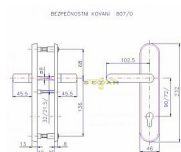

807/O/EXCLUSIVE bezpečnostní kování nerez mat

» DVEŘNÍ KOVÁNÍ » BEZPEČNOSTNÍ A OCHRANNÉ » Štítové bez překrytí

Značka	ROSTEX
Kód produktu	MP02000-2710
Balení	0 ks

certifikováno v bezpečnostní třídě č. 3

Dostupnost na hlavním skladě: skladem

Popis

pravé i levé

tl. dveří 40-45 mm

certifikováno v bezpečnostní třídě č. 3

doporučuje se používat vložka proti odvrtání

Parametry

Značka	ROSTEX