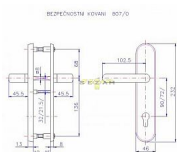

807/O/EXCLUSIVE bezpečnostní kování nerez mat

» DVEŘNÍ KOVÁNÍ » BEZPEČNOSTNÍ A OCHRANNÉ » Štítové bez překrytí

Značka	ROSTEX
Kód produktu	MP02000-2710

certifikováno v bezpečnostní třídě č. 3

Dostupnost sklad SEZAM :
Dostupné sklad dodavatele:

u dodavatele
momentálně nedostupné

Popis

pravé i levé tl. dveří 40-45 mm certifikováno v bezpečnostní třídě č. 3 doporučuje se používat vložka proti odvrtání

Parametry

Značka	ROSTEX