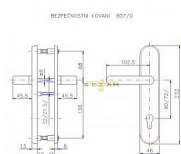

807/O/EXCLUSIVE bezpečnostní kování nerez mat

» DVEŘNÍ KOVÁNÍ » BEZPEČNOSTNÍ A OCHRANNÉ » Štítové bez překrytí

Značka	ROSTEX
Kód produktu	MP02000-2710
Balení	0 ks

certifikováno v bezpečnostní třídě č. 3

Dostupnost na hlavním skladě: skladem

Popis

pravé i levé

tl. dveří 40-45 mm

certifikováno v bezpečnostní třídě č. 3

doporučuje se používat vložka proti odvrtání

Parametry

Značka	ROSTEX