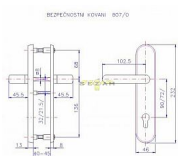

807/O/EXCLUSIVE chrom-nerez bezpečnostní kování oblé

» DVEŘNÍ KOVÁNÍ » BEZPEČNOSTNÍ A OCHRANNÉ » Štítové bez překrytí

Značka	ROSTEX
Kód produktu	MP02000-2520

certifikováno v bezpečnostní třídě č. 3

Dostupnost sklad SEZAM :	u dodavatele
Dostupné sklad dodavatele:	momentálně nedostupné

Popis

pravé i levé tl. dveří 40-45 mm certifikováno v bezpečnostní třídě č. 3 doporučuje se používat vložka proti odvrtání

Parametry

Značka	ROSTEX
--------	--------