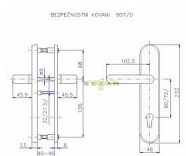

807/O/EXCLUSIVE chrom-nerez bezpečnostní kování oblé

» DVEŘNÍ KOVÁNÍ » BEZPEČNOSTNÍ A OCHRANĚ » Štítové bez překrytí

Značka	ROSTEX
Kód produktu	MP02000-2520

certifikováno v bezpečnostní třídě č. 3

Dostupnost sklad SEZAM : u dodavatele
Dostupné sklad dodavatele: momentálně nedostupné

Popis

pravé i levé tl. dveří 40-45 mm certifikováno v bezpečnostní třídě č. 3 doporučuje se používat vložka proti odvrtání

Parametry

Značka	ROSTEX