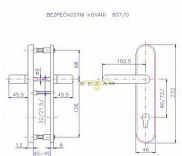

807/O/EXCLUSIVE chrom-nerez bezpečnostní kování oblé

» DVEŘNÍ KOVÁNÍ » BEZPEČNOSTNÍ A OCHRANĚ » Štítové bez překrytí

Značka	ROSTEX
Kód produktu	MP02000-2520

certifikováno v bezpečnostní třídě č. 3

Dostupnost sklad SEZAM : u dodavatele
Dostupné sklad dodavatele: momentálně nedostupné

Popis

pravé i levé tl. dveří 40-45 mm certifikováno v bezpečnostní třídě č. 3 doporučuje se používat vložka proti odvrtání

Parametry

Značka	ROSTEX
--------	--------