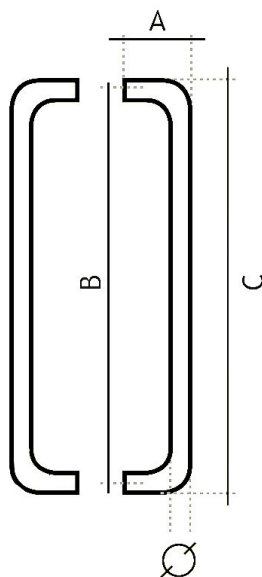

81200225 Madlo jednostranné

» DVEŘNÍ KOVÁNÍ » MADLA

Dodavatelské číslo	1181200225_2
Značka	EUROLATON
Kód produktu	03780-0040
Balení	0 ks

Madlo je určené pro skleněné nebo dřevěné dveře. Průměr vrtání je 13 mm pro skleněné dveře a 9 mm pro dřevěné dveře.

Cena včetně upevňovacího setu.

Dostupnost na hlavním skladě: skladem u dodavatele

Parametry

Značka	EUROLATON
Barva	Nerez mat, F9 imitace nerez
Rozteč	225