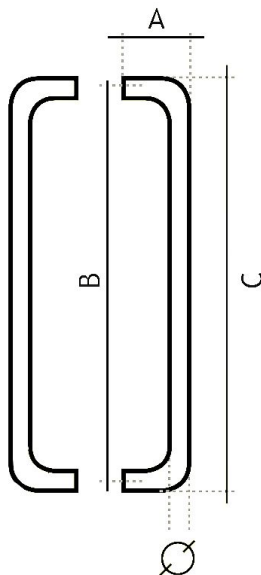

81200225 Madlo

» DVEŘNÍ KOVÁNÍ » MADLA

Dodavatelské číslo	1181200225
EAN	8426779019722
Značka	EUROLATON
Kód produktu	03780-0035
Balení	0 ks

Madlo je určené pro skleněné nebo dřevěné dveře. Průměr vrtání je 13 mm pro skleněné dveře a 9 mm pro dřevěné dveře.

Cena včetně upevňovacího setu.

Dostupnost na hlavním skladě: skladem u dodavatele

Parametry

Značka	EUROLATON
Barva	Nerez mat, F9 imitace nerez
Rozteč	225