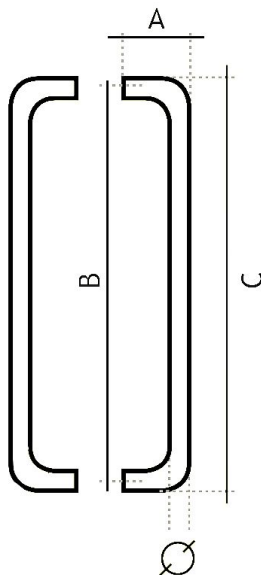

81200300 Madlo

» DVEŘNÍ KOVÁNÍ » MADLA

Dodavatelské číslo	1181200300
EAN	8426779019739
Značka	EUROLATON
Kód produktu	03780-0045
Balení	0 ks

Madlo je určené pro skleněné nebo dřevěné dveře. Průměr vrtání je 13 mm pro skleněné dveře a 9 mm pro dřevěné dveře.

Cena včetně upevňovacího setu.

Dostupnost na hlavním skladě: skladem u dodavatele

Parametry

Značka	EUROLATON
Barva	Nerez mat, F9 imitace nerez
Rozteč	300