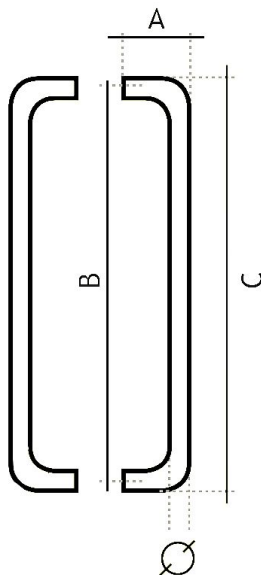

81200400 Madlo

» DVEŘNÍ KOVÁNÍ » MADLA

Dodavatelské číslo	1181200400
EAN	8426779019746
Značka	EUROLATON
Kód produktu	03780-0050
Balení	0 ks

Madlo je určené pro skleněné nebo dřevěné dveře. Průměr vrtání je 13 mm pro skleněné dveře a 9 mm pro dřevěné dveře.

Cena včetně upevňovacího setu.

Dostupnost na hlavním skladě: skladem u dodavatele

Parametry

Značka	EUROLATON
Barva	Nerez mat, F9 imitace nerez
Rozteč	400