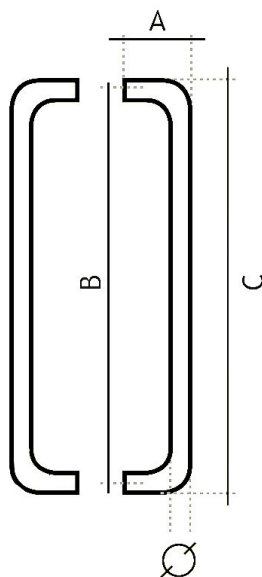

81200500 Jednostranné madlo

» DVEŘNÍ KOVÁNÍ » MADLA

Dodavatelské číslo	1181200500_2
Značka	EUROLATON
Kód produktu	03780-0060
Balení	0 ks

Madlo je určené pro skleněné nebo dřevěné dveře. Průměr vrtání je 13 mm pro skleněné dveře a 9 mm pro dřevěné dveře.

Cena včetně upevňovacího setu.

Dostupnost na hlavním skladě: skladem u dodavatele

Parametry

Značka	EUROLATON
Barva	Nerez mat, F9 imitace nerez
Rozteč	500