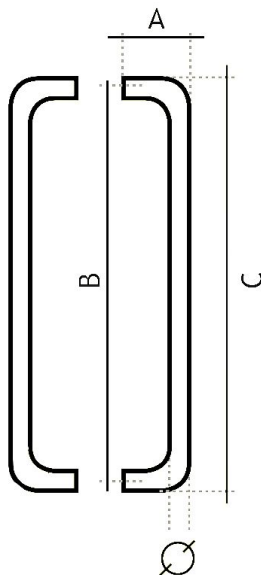

81200500 Madlo

» DVEŘNÍ KOVÁNÍ » MADLA

Dodavatelské číslo	1181200500
EAN	8426779019753
Značka	EUROLATON
Kód produktu	03780-0055
Balení	0 ks

Madlo je určené pro skleněné nebo dřevěné dveře. Průměr vrtání je 13 mm pro skleněné dveře a 9 mm pro dřevěné dveře.

Cena včetně upevňovacího setu.

Dostupnost na hlavním skladě: skladem u dodavatele

Parametry

Značka	EUROLATON
Barva	Nerez mat, F9 imitace nerez
Rozteč	500