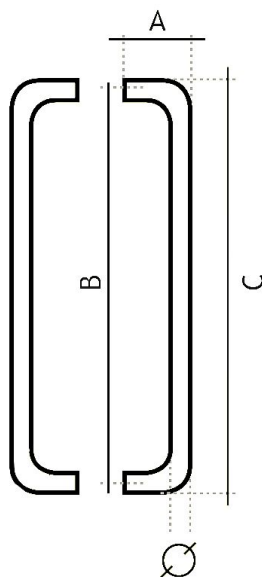

81250250 Madlo jednostranné

» DVEŘNÍ KOVÁNÍ » MADLA

Dodavatelské číslo	1181250250_2
Značka	EUROLATON
Kód produktu	03780-0070
Balení	0 ks

Madlo je určené pro skleněné nebo dřevěné dveře. Průměr vrtání je 13 mm pro skleněné dveře a 9 mm pro dřevěné dveře.

Cena včetně upevňovacího setu.

Dostupnost na hlavním skladě: skladem u dodavatele

Parametry

Značka	EUROLATON
Barva	Nerez mat, F9 imitace nerez
Rozteč	250