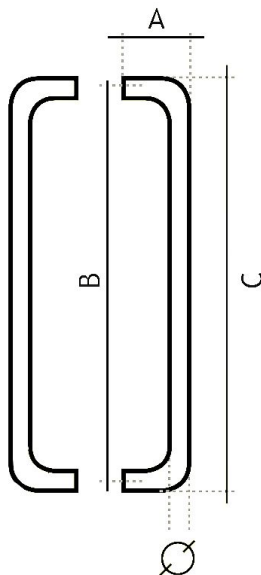

81250250 Madlo

» DVEŘNÍ KOVÁNÍ » MADLA

Dodavatelské číslo	1181250250
EAN	8426779019760
Značka	EUROLATON
Kód produktu	03780-0065
Balení	0 ks

Madlo je určené pro skleněné nebo dřevěné dveře. Průměr vrtání je 13 mm pro skleněné dveře a 9 mm pro dřevěné dveře.

Cena včetně upevňovacího setu.

Dostupnost na hlavním skladě: skladem u dodavatele

Parametry

Značka	EUROLATON
Barva	Nerez mat, F9 imitace nerez
Rozteč	250