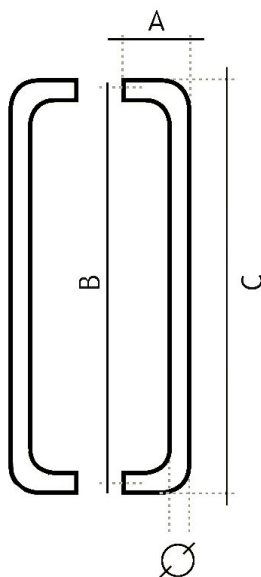

81250300 Madlo jednostranné

» DVEŘNÍ KOVÁNÍ » MADLA

Dodavatelské číslo	1181250300_2
Značka	EUROLATON
Kód produktu	03780-0080
Balení	0 ks

Madlo je určené pro skleněné nebo dřevěné dveře. Průměr vrtání je 13 mm pro skleněné dveře a 9 mm pro dřevěné dveře.

Cena včetně upevňovacího setu.

Dostupnost na hlavním skladě: skladem u dodavatele

Parametry

Značka	EUROLATON
Barva	Nerez mat, F9 imitace nerez
Rozteč	300