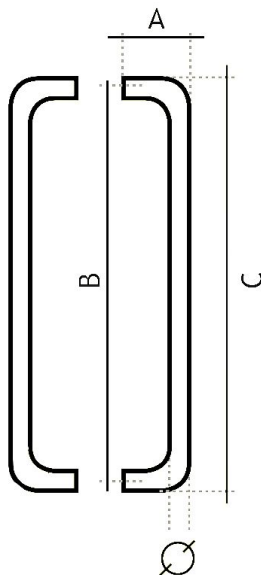

81250300 Madlo

» DVEŘNÍ KOVÁNÍ » MADLA

Dodavatelské číslo	1181250300
EAN	8426779079777
Značka	EUROLATON
Kód produktu	03780-0075
Balení	0 ks

Madlo je určené pro skleněné nebo dřevěné dveře. Průměr vrtání je 13 mm pro skleněné dveře a 9 mm pro dřevěné dveře.

Cena včetně upevňovacího setu.

Dostupnost na hlavním skladě: skladem u dodavatele

Parametry

Značka	EUROLATON
Barva	Nerez mat, F9 imitace nerez
Rozteč	300