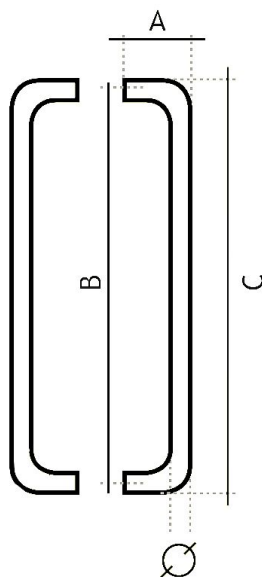

81250425 madlo nerez jednostranné

» DVEŘNÍ KOVÁNÍ » MADLA

Dodavatelské číslo	1181250425_2
Značka	EUROLATON
Kód produktu	03780-0090
Balení	0 ks

Madlo je určené pro skleněné nebo dřevěné dveře. Průměr vrtání je 13 mm pro skleněné dveře a 9 mm pro dřevěné dveře.

Cena včetně upevňovacího setu.

Dostupnost na hlavním skladě: skladem u dodavatele

Parametry

Značka	EUROLATON
Barva	Nerez mat, F9 imitace nerez
Rozteč	425