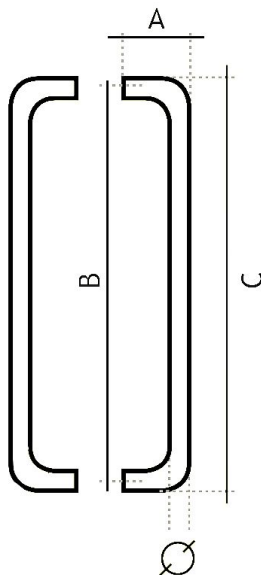

81250425 Madlo

» DVEŘNÍ KOVÁNÍ » MADLA

Dodavatelské číslo	1181250425
EAN	8429779019784
Značka	EUROLATON
Kód produktu	03780-0085
Balení	0 ks

Madlo je určené pro skleněné nebo dřevěné dveře. Průměr vrtání je 13 mm pro skleněné dveře a 9 mm pro dřevěné dveře.

Cena včetně upevňovacího setu.

Dostupnost na hlavním skladě: skladem u dodavatele

Parametry

Značka	EUROLATON
Barva	Nerez mat, F9 imitace nerez
Rozteč	425