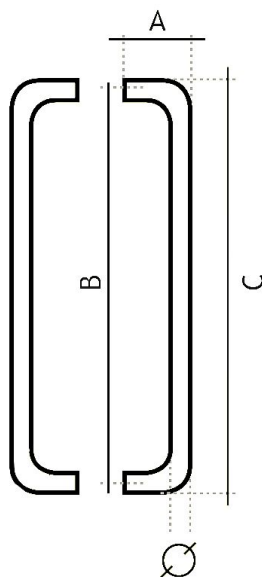

81250600 Madlo jednostranné

» DVEŘNÍ KOVÁNÍ » MADLA

Dodavatelské číslo	1181250600 2
Značka	EUROLATON
Kód produktu	03780-0100
Balení	0 ks

Madlo je určené pro skleněné nebo dřevěné dveře. Průměr vrtání je 13 mm pro skleněné dveře a 9 mm pro dřevěné dveře.

Cena včetně upevňovacího setu.

Dostupnost na hlavním skladě: skladem u dodavatele

Parametry

Značka	EUROLATON
Barva	Nerez mat, F9 imitace nerez
Rozteč	600