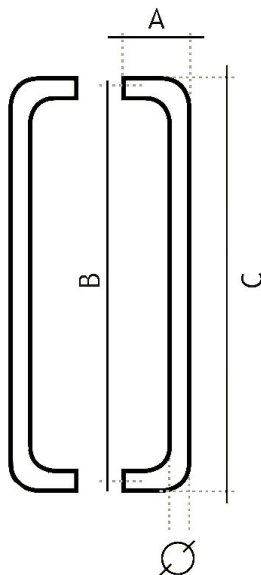

81250600 Madlo

» DVEŘNÍ KOVÁNÍ » MADLA

Dodavatelské číslo	1181250600
EAN	8426779019791
Značka	EUROLATON
Kód produktu	03780-0095
Balení	0 ks

Madlo je určené pro skleněné nebo dřevěné dveře. Průměr vrtání je 13 mm pro skleněné dveře a 9 mm pro dřevěné dveře.

Cena včetně upevňovacího setu.

Dostupnost na hlavním skladě: skladem u dodavatele

Parametry

Značka	EUROLATON
Barva	Nerez mat, F9 imitace nerez
Rozteč	600