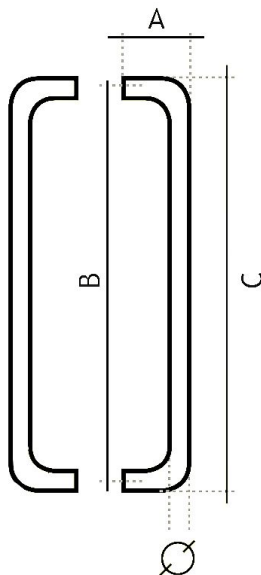

81251250 Madlo

» DVEŘNÍ KOVÁNÍ » MADLA

Dodavatelské číslo	1181251250
EAN	8426779019807
Značka	EUROLATON
Kód produktu	03780-0105
Balení	0 ks

Madlo je určené pro skleněné nebo dřevěné dveře. Průměr vrtání je 13 mm pro skleněné dveře a 9 mm pro dřevěné dveře.

Cena včetně upevňovacího setu.

Dostupnost na hlavním skladě: skladem u dodavatele

Parametry

Značka	EUROLATON
Barva	Nerez mat, F9 imitace nerez
Rozteč	1250