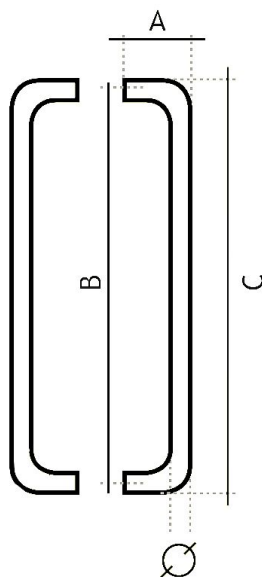

81300350 Jednostranné madlo

» DVEŘNÍ KOVÁNÍ » MADLA

Dodavatelské číslo	1181300350_2
Značka	EUROLATON
Kód produktu	03780-0115
Balení	0 ks

Madlo je určené pro skleněné nebo dřevěné dveře. Průměr vrtání je 13 mm pro skleněné dveře a 9 mm pro dřevěné dveře.

Cena včetně upevňovacího setu.

Dostupnost na hlavním skladě: skladem u dodavatele

Parametry

Značka	EUROLATON
Barva	Nerez mat, F9 imitace nerez
Rozteč	350