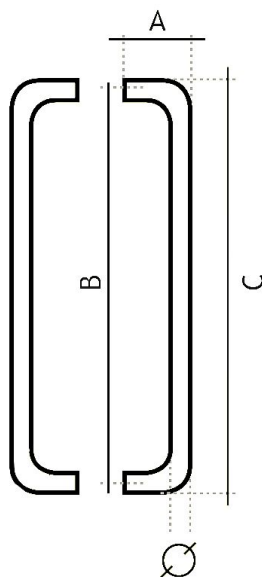

81300350 Madlo

» DVEŘNÍ KOVÁNÍ » MADLA

Dodavatelské číslo	1181300350
EAN	8426779019814
Značka	EUROLATON
Kód produktu	03780-0110
Balení	0 ks

Madlo je určené pro skleněné nebo dřevěné dveře. Průměr vrtání je 13 mm pro skleněné dveře a 9 mm pro dřevěné dveře.

Cena včetně upevňovacího setu.

Dostupnost na hlavním skladě: skladem u dodavatele

Parametry

Značka	EUROLATON
Barva	Nerez mat, F9 imitace nerez
Rozteč	350