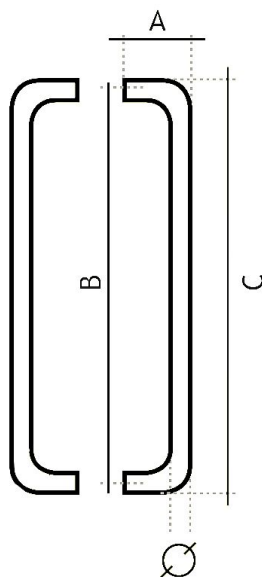

81300425 jednostranné Madlo

» DVEŘNÍ KOVÁNÍ » MADLA

Dodavatelské číslo	1181300425_2
Značka	EUROLATON
Kód produktu	03780-0125
Balení	0 ks

Madlo je určené pro skleněné nebo dřevěné dveře. Průměr vrtání je 13 mm pro skleněné dveře a 9 mm pro dřevěné dveře.

Cena včetně upevňovacího setu.

Dostupnost na hlavním skladě: skladem u dodavatele

Parametry

Značka	EUROLATON
Barva	Nerez mat, F9 imitace nerez
Rozteč	425