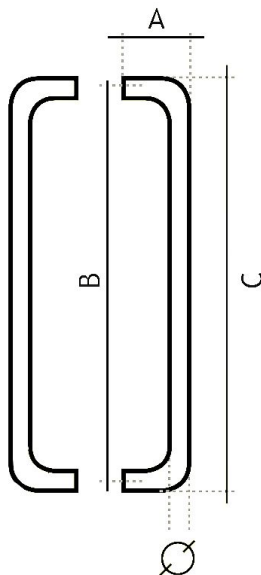

81300425 Madlo

» DVEŘNÍ KOVÁNÍ » MADLA

Dodavatelské číslo	1181300425
EAN	8426779019821
Značka	EUROLATON
Kód produktu	03780-0120
Balení	0 ks

Madlo je určené pro skleněné nebo dřevěné dveře. Průměr vrtání je 13 mm pro skleněné dveře a 9 mm pro dřevěné dveře.

Cena včetně upevňovacího setu.

Dostupnost na hlavním skladě: skladem u dodavatele

Parametry

Značka	EUROLATON
Barva	Nerez mat, F9 imitace nerez
Rozteč	425