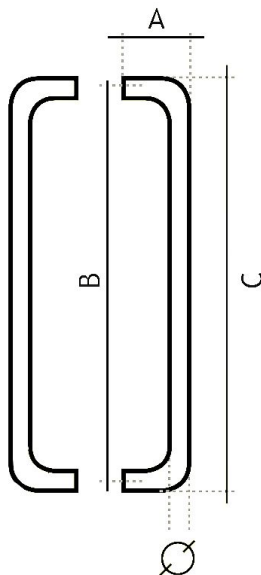

81300600 Madlo

» DVEŘNÍ KOVÁNÍ » MADLA

Dodavatelské číslo	1181300600
EAN	8426779019838
Značka	EUROLATON
Kód produktu	03780-0130
Balení	0 ks

Madlo je určené pro skleněné nebo dřevěné dveře. Průměr vrtání je 13 mm pro skleněné dveře a 9 mm pro dřevěné dveře.

Cena včetně upevňovacího setu.

Dostupnost na hlavním skladě: skladem u dodavatele

Parametry

Značka	EUROLATON
Barva	Nerez mat, F9 imitace nerez
Rozteč	600