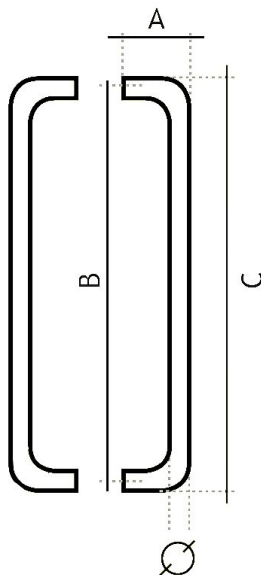

81300600 nerez jednostranné montáž skrz dveře

» DVEŘNÍ KOVÁNÍ » MADLA

Dodavatelské číslo	1181300600_2
Značka	EUROLATON
Kód produktu	03780-0135
Balení	0 ks

Madlo je určené pro skleněné nebo dřevěné dveře. Průměr vrtání je 13 mm pro skleněné dveře a 9 mm pro dřevěné dveře.

Cena včetně upevňovacího setu.

Dostupnost na hlavním skladě: skladem u dodavatele

Parametry

Značka	EUROLATON
Barva	Nerez mat, F9 imitace nerez
Rozteč	600