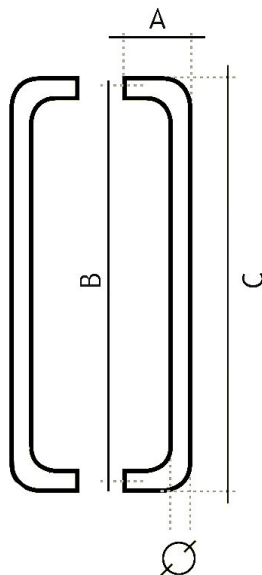

81300600 nerez jednostranné montáž skrz dveře

» DVEŘNÍ KOVÁNÍ » MADLA

Dodavatelské číslo

1181300600_2

Značka

EUROLATON

Kód produktu

03780-0135

Madlo je určené pro skleněné nebo dřevěné dveře. Průměr vrtání je 13 mm pro skleněné dveře a 9 mm pro dřevěné dveře.

Cena včetně upevňovacího setu.

Dostupnost sklad SEZAM :

u dodavatele

Dostupné sklad dodavatele:

sklad dodavatele

Parametry

Značka

EUROLATON

Barva

Nerez mat, F9 imitace nerez

Rozteč

600