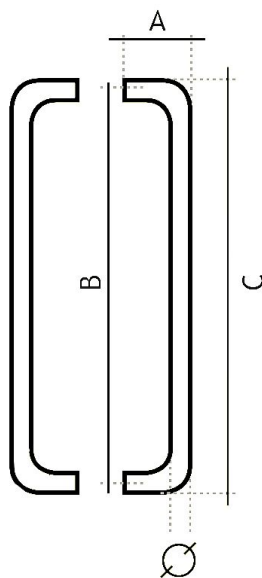

81300700 Madlo nerez jednostranné montáž skrz dveře

» DVEŘNÍ KOVÁNÍ » MADLA

Dodavatelské číslo	1181300700_2
Značka	EUROLATON
Kód produktu	03780-0145
Balení	0 ks

Madlo je určené pro skleněné nebo dřevěné dveře. Průměr vrtání je 13 mm pro skleněné dveře a 9 mm pro dřevěné dveře.

Cena včetně upevňovacího setu.

Dostupnost na hlavním skladě: skladem u dodavatele

Parametry

Značka	EUROLATON
Barva	Nerez mat, F9 imitace nerez
Rozteč	700