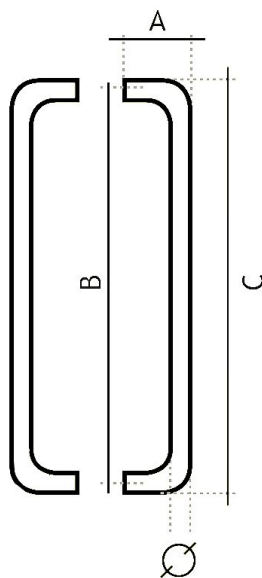

81300700 Madlo nerez jednostranné montáž skrz dveře

» DVEŘNÍ KOVÁNÍ » MADLA

Dodavatelské číslo	1181300700_2
Značka	EUROLATON
Kód produktu	03780-0145

Madlo je určené pro skleněné nebo dřevěné dveře. Průměr vrtání je 13 mm pro skleněné dveře a 9 mm pro dřevěné dveře.

Cena včetně upevňovacího setu.

Dostupnost sklad SEZAM : u dodavatele
Dostupné sklad dodavatele: sklad dodavatele

Parametry

Značka	EUROLATON
Barva	Nerez mat, F9 imitace nerez
Rozteč	700