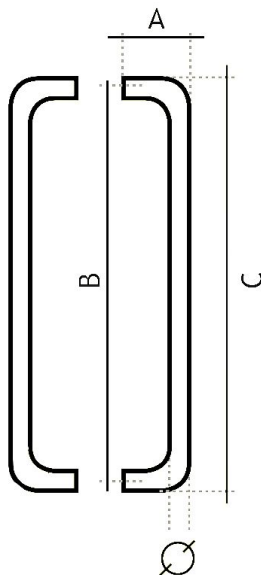

81300700 Madlo

» DVEŘNÍ KOVÁNÍ » MADLA

Dodavatelské číslo	1181300700
EAN	8426779052248
Značka	EUROLATON
Kód produktu	03780-0140
Balení	0 ks

Madlo je určené pro skleněné nebo dřevěné dveře. Průměr vrtání je 13 mm pro skleněné dveře a 9 mm pro dřevěné dveře.

Cena včetně upevňovacího setu.

Dostupnost na hlavním skladě: skladem u dodavatele

Parametry

Značka	EUROLATON
Barva	Nerez mat, F9 imitace nerez
Rozteč	700