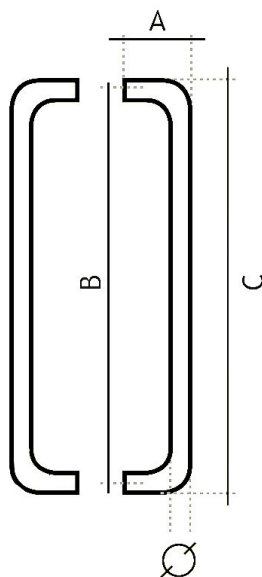

81300800 Madlo jednostranné montáž skrz dveře

» DVEŘNÍ KOVÁNÍ » MADLA

Dodavatelské číslo	1181300800_2
Značka	EUROLATON
Kód produktu	03780-0155
Balení	0 ks

Madlo je určené pro skleněné nebo dřevěné dveře. Průměr vrtání je 13 mm pro skleněné dveře a 9 mm pro dřevěné dveře.

Cena včetně upevňovacího setu.

Dostupnost na hlavním skladě: skladem u dodavatele

Parametry

Značka	EUROLATON
Barva	Nerez mat, F9 imitace nerez
Rozteč	800