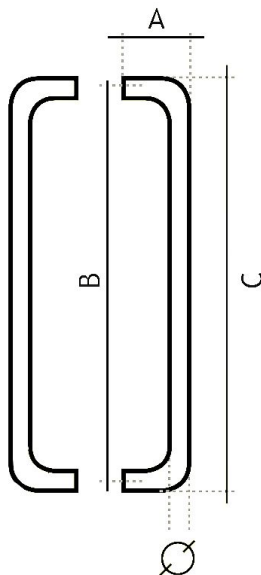

81300800 Madlo

» DVEŘNÍ KOVÁNÍ » MADLA

Dodavatelské číslo	1181300800
EAN	8426779052255
Značka	EUROLATON
Kód produktu	03780-0150
Balení	0 ks

Madlo je určené pro skleněné nebo dřevěné dveře. Průměr vrtání je 13 mm pro skleněné dveře a 9 mm pro dřevěné dveře.

Cena včetně upevňovacího setu.

Dostupnost na hlavním skladě: skladem u dodavatele

Parametry

Značka	EUROLATON
Barva	Nerez mat, F9 imitace nerez
Rozteč	800