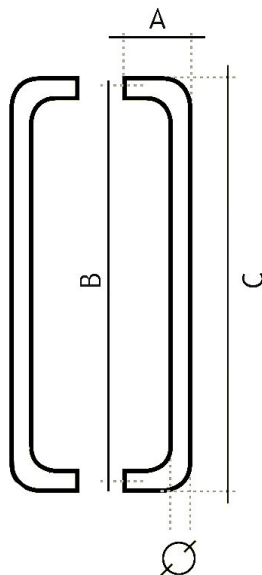

81300900 nerez jednostranné montáž skrz dveře

» DVEŘNÍ KOVÁNÍ » MADLA

Dodavatelské číslo

1181300900_2

Značka

EUROLATON

Kód produktu

03780-0165

Madlo je určené pro skleněné nebo dřevěné dveře. Průměr vrtání je 13 mm pro skleněné dveře a 9 mm pro dřevěné dveře.

Cena včetně upevňovacího setu.

Dostupnost sklad SEZAM :

u dodavatele

Dostupné sklad dodavatele:

sklad dodavatele

Parametry

Značka

EUROLATON

Barva

Nerez mat, F9 imitace nerez

Rozteč

900