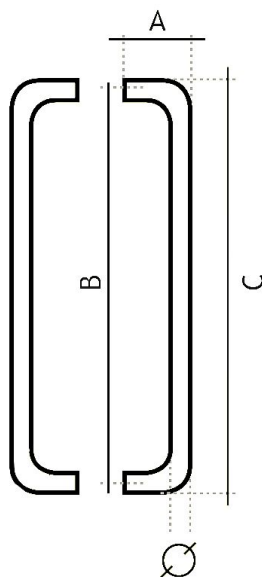

81300900 nerez jednostranné montáž skrz dveře

» DVEŘNÍ KOVÁNÍ » MADLA

Dodavatelské číslo	1181300900_2
Značka	EUROLATON
Kód produktu	03780-0165
Balení	0 ks

Madlo je určené pro skleněné nebo dřevěné dveře. Průměr vrtání je 13 mm pro skleněné dveře a 9 mm pro dřevěné dveře.

Cena včetně upevňovacího setu.

Dostupnost na hlavním skladě: skladem u dodavatele

Parametry

Značka	EUROLATON
Barva	Nerez mat, F9 imitace nerez
Rozteč	900