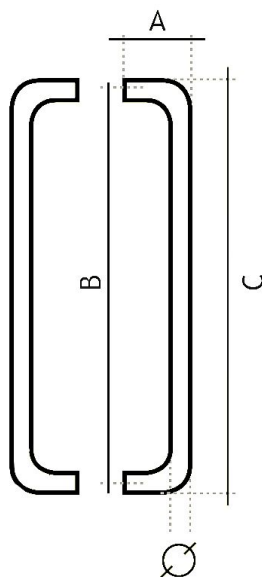

81300900 nerez mat PÁR

» DVEŘNÍ KOVÁNÍ » MADLA

Dodavatelské číslo	1181300900
EAN	8595646800333
Značka	EUROLATON
Kód produktu	03780-0160

Madlo je určené pro skleněné nebo dřevěné dveře. Průměr vrtání je 13 mm pro skleněné dveře a 9 mm pro dřevěné dveře.

Cena včetně upevňovacího setu.

Dostupnost sklad SEZAM :
Dostupné sklad dodavatele:

u dodavatele
sklad dodavatele

Parametry

Značka	EUROLATON
Barva	Nerez mat, F9 imitace nerez
Rozteč	900