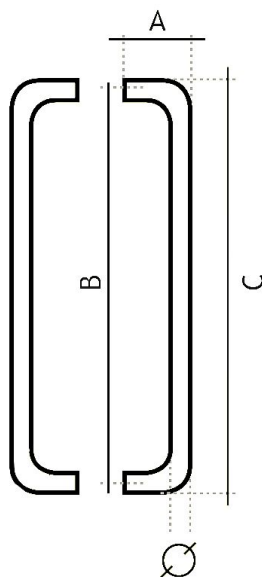

81300900 nerez mat

» DVEŘNÍ KOVÁNÍ » MADLA

Dodavatelské číslo	1181300900
EAN	8595646800333
Značka	EUROLATON
Kód produktu	03780-0160
Balení	0 ks

Madlo je určené pro skleněné nebo dřevěné dveře. Průměr vrtání je 13 mm pro skleněné dveře a 9 mm pro dřevěné dveře.

Cena včetně upevňovacího setu.

Dostupnost na hlavním skladě: skladem u dodavatele

Parametry

Značka	EUROLATON
Barva	Nerez mat, F9 imitace nerez
Rozteč	900