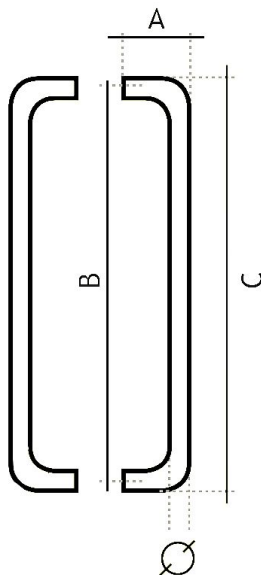

81301250 Madlo

» DVEŘNÍ KOVÁNÍ » MADLA

Dodavatelské číslo	1181301250
EAN	84226779019845
Značka	EUROLATON
Kód produktu	03780-0170
Balení	0 ks

Madlo je určené pro skleněné nebo dřevěné dveře. Průměr vrtání je 13 mm pro skleněné dveře a 9 mm pro dřevěné dveře.

Cena včetně upevňovacího setu.

Dostupnost na hlavním skladě: skladem u dodavatele

Parametry

Značka	EUROLATON
Barva	Nerez mat, F9 imitace nerez
Rozteč	1250