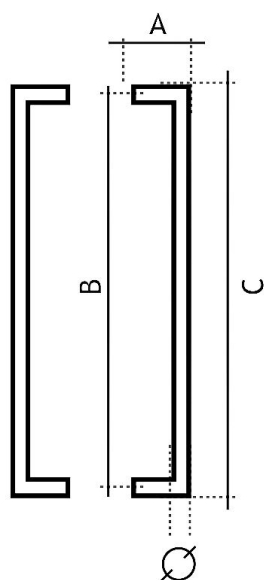

82250250 Madlo jednostranné

» DVEŘNÍ KOVÁNÍ » MADLA

Dodavatelské číslo	1182250250_2
Značka	EUROLATON
Kód produktu	03780-0185
Balení	0 ks

Madlo je určené pro skleněné nebo dřevěné dveře. Průměr vrtání je 13 mm pro skleněné dveře a 9 mm pro dřevěné dveře. Cena včetně upevňovacího setu.

Dostupnost na hlavním skladě: skladem u dodavatele

Parametry

Značka	EUROLATON
Barva	Nerez mat, F9 imitace nerez
Rozteč	250