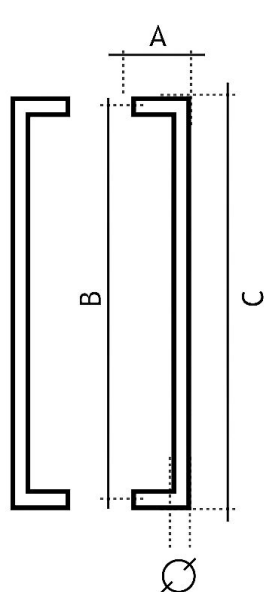

82250250 Madlo jednostranné

» DVEŘNÍ KOVÁNÍ » MADLA

Dodavatelské číslo	1182250250_2
Značka	EUROLATON
Kód produktu	03780-0185

Madlo je určené pro skleněné nebo dřevěné dveře. Průměr vrtání je 13 mm pro skleněné dveře a 9 mm pro dřevěné dveře. Cena včetně upevňovacího setu.

Dostupnost sklad SEZAM : u dodavatele
Dostupné sklad dodavatele: sklad dodavatele

Parametry

Značka	EUROLATON
Barva	Nerez mat, F9 imitace nerez
Rozteč	250